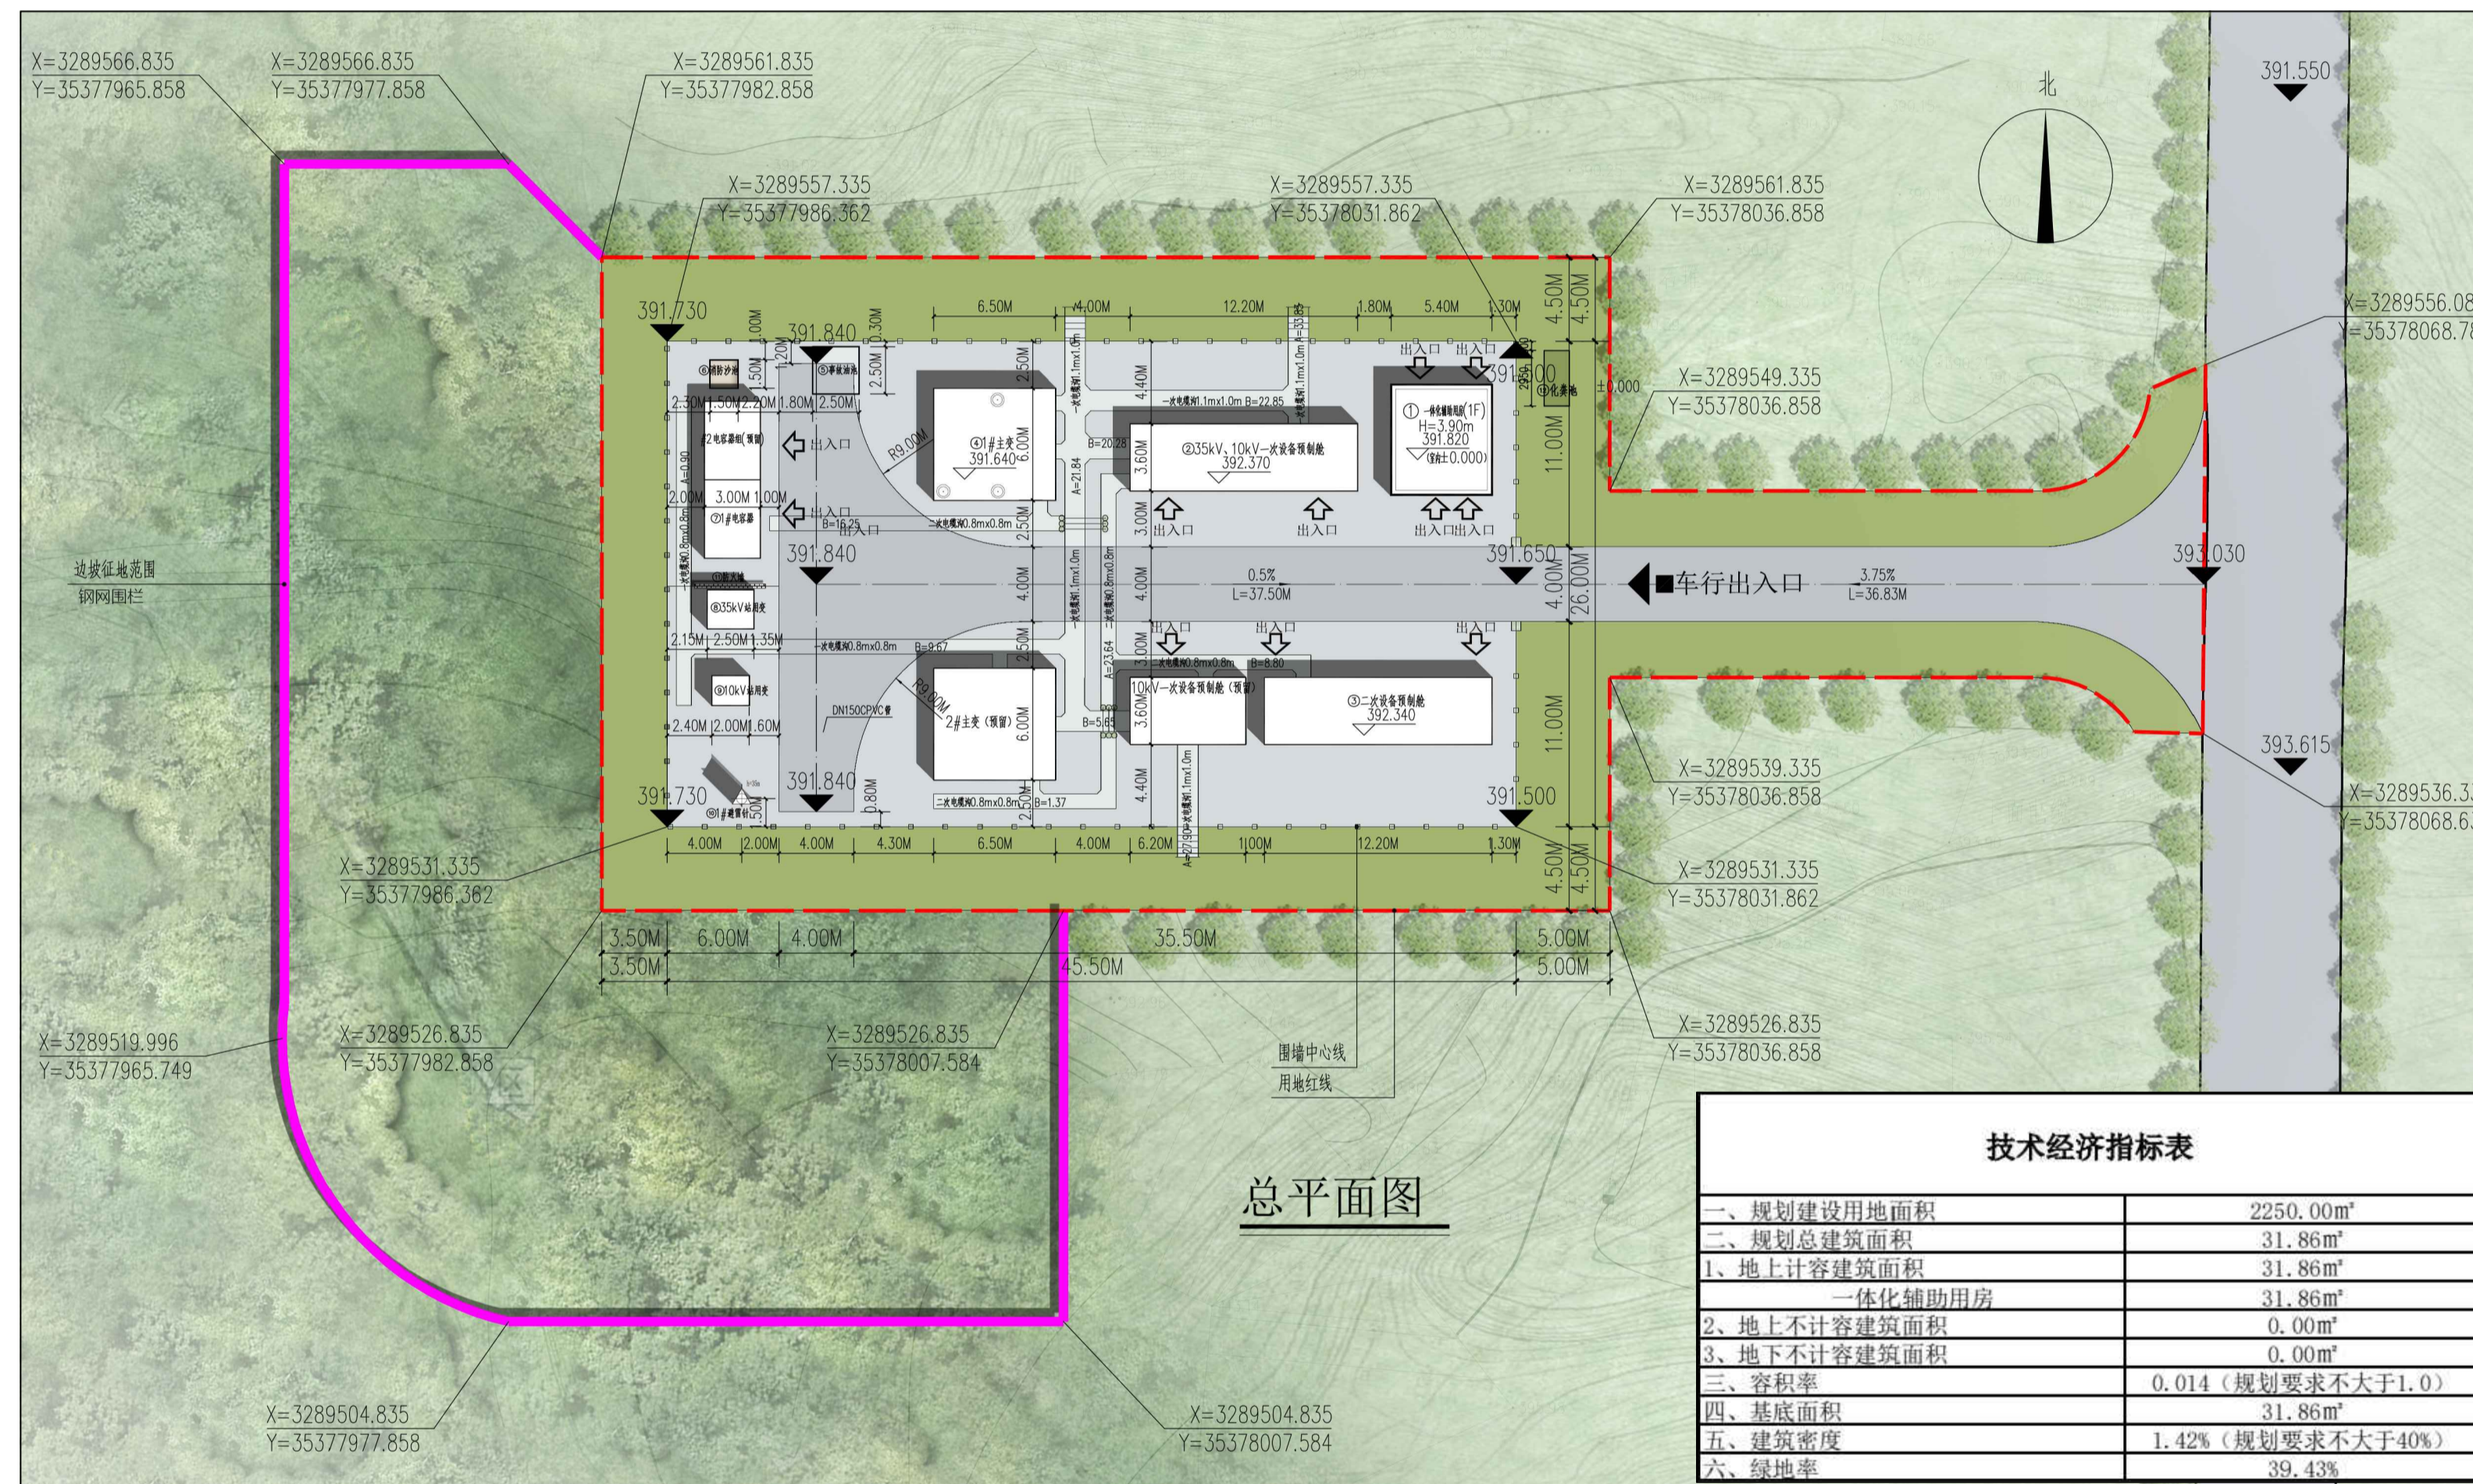

乐山市中区悦来35千伏输变电工程规划方案公示图

建设项目公示

建设单位：

国网四川省电力公司乐山供电公司

设计单位：

乐山城电电力工程设计有限公司

建设地点：

乐山市市中区悦来镇正阳村5组、13组，
东侧临近乐青路

本规划公示内容自2025年9月30日起公示，
公示时间为七个工作日，如有意见请在公
示期间来电或书面给乐山市市中区自然资
源局及相关职能部门。

电话：0833-2508966

乐山市市中区自然资源局
2025年9月30日

总平面布置图

透視效果图

鸟瞰效果图